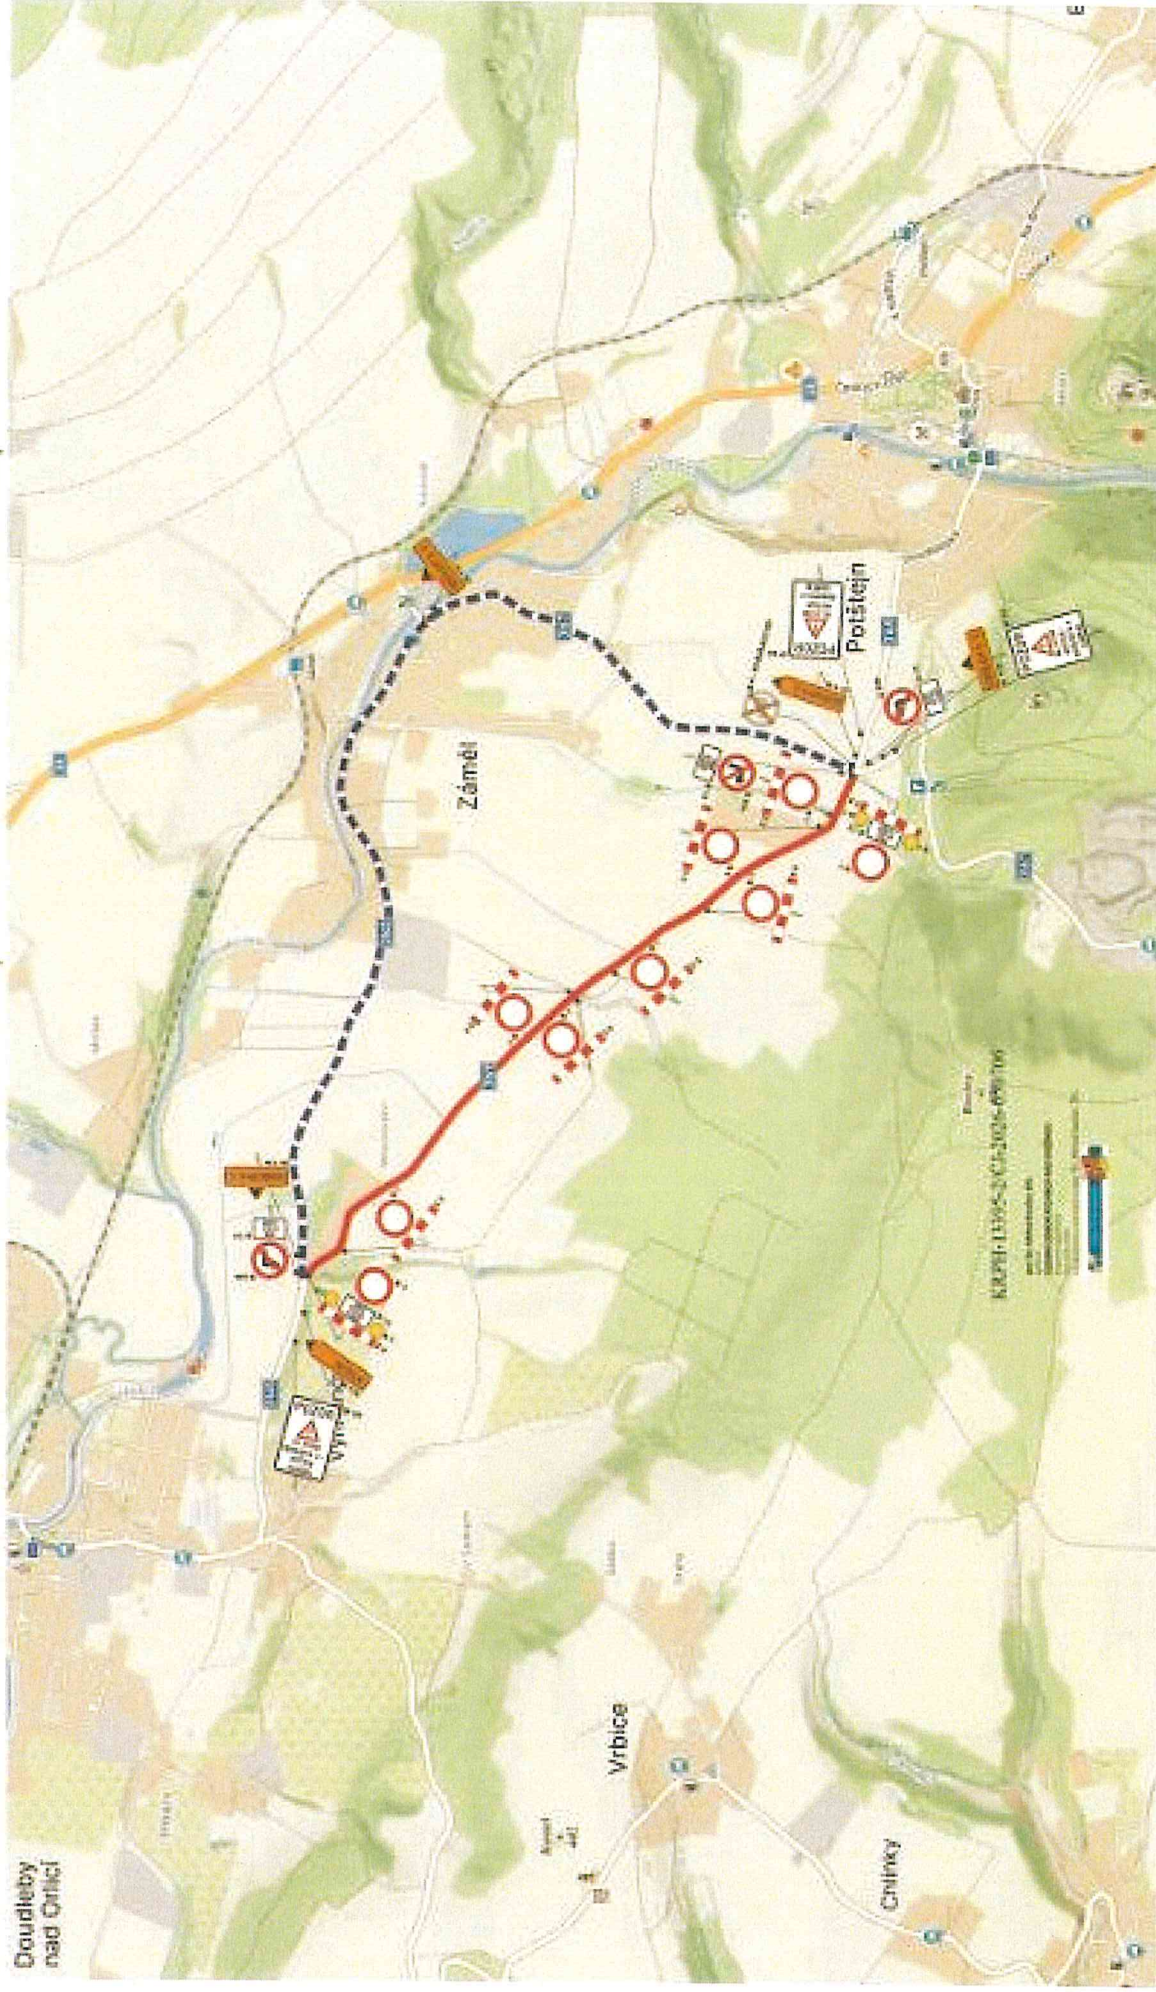

III/3165 + III/3169 DOUDLEBY NAD ORLICÍ - POTŠTEJN, REKONSTRUKCE SILNICE, DIO - ÚPLNÁ UZAVÍRKA

SITUACE DIO V DOBĚ KONÁNÍ POTŠTEJNSKÉ POUTI V TERMINU 15.05.2026 - 17.05.2026

TERMIN ÚPLNÉ UZAVÍRKY: 16.03.2026 - 31.07.2026

- UZAVŘENÝ ÚSEK
- OBJÍZDNÁ TRASA